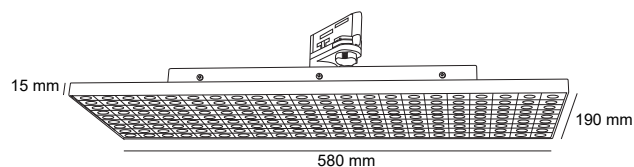

## MATRIX NEW

КОД: 3118

Корпус:	прахово боядисан алуминий
Цвят на корпуса:	Черен
LED:	Philips
Захранване:	Lifud
CRI:	Ra>80
SDCM:	<3
Фактор на мощност:	>0.90
Степен на защита:	IP21
Lifespan:	L90B10>50,000H

ПРОДУКТ	МОЩНОСТ	СВ.ПОТОК	ЕФЕКТИВНОСТ	ЦВ.ТЕМПЕРАТУРА	РЕФЛЕКТОР	РАЗМЕРИ
MATRIX NEW	60W	9600lm	160 lm/W	4000K	30°/60°/90°/DA	580 / 190 / H60 mm