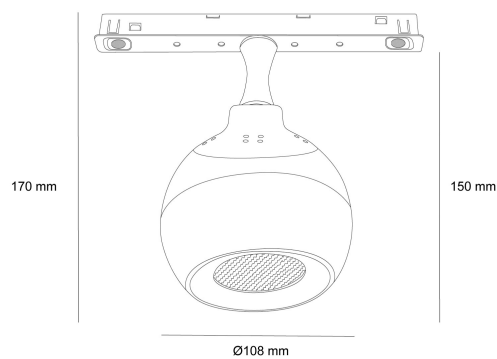

## ADRIA MAGNET

КОД: 4020

Корпус:	Прахово боядисан алуминий
Цвят на корпуса:	Черен / Бял
LED:	Bridgelux
Напрежение:	48V
CRI:	Ra>90
SDCM:	<3
Степен на защита:	IP20
Lifespan:	L90B10>50,000H

ПРОДУКТ	МОЩНОСТ	СВ.ПОТОК	ЕФЕКТИВНОСТ	ЦВ.ТЕМПЕРАТУРА	РЕФЛЕКТОР	РАЗМЕРИ
ADRIA MAGNET	6W	540lm	90 lm/W	3000K	36°	Ø108 / 170 mm