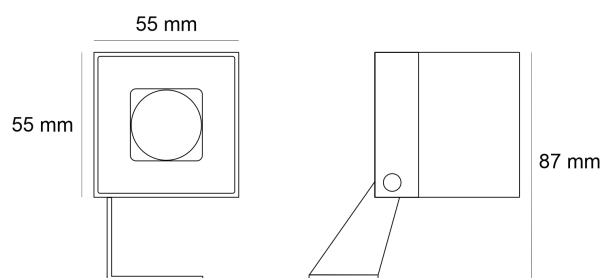

LEG

КОД: 6218

Корпус:	Прахово боядисан алуминий
Цвят на корпуса:	Черен
LED:	Epistar
CRI:	Ra>80
SDCM:	<3
Фактор на мощност:	>0.90
Степен на защита:	IP66
Lifespan:	L90B10>50,000H

ПРОДУКТ	МОЩНОСТ	СВ.ПОТОК	ЕФЕКТИВНОСТ	ЦВ.ТЕМПЕРАТУРА	РЕФЛЕКТОР	РАЗМЕРИ
LEG	10W	580lm	58 lm/W	3000K	2.6°	55 / 55 / 87mm